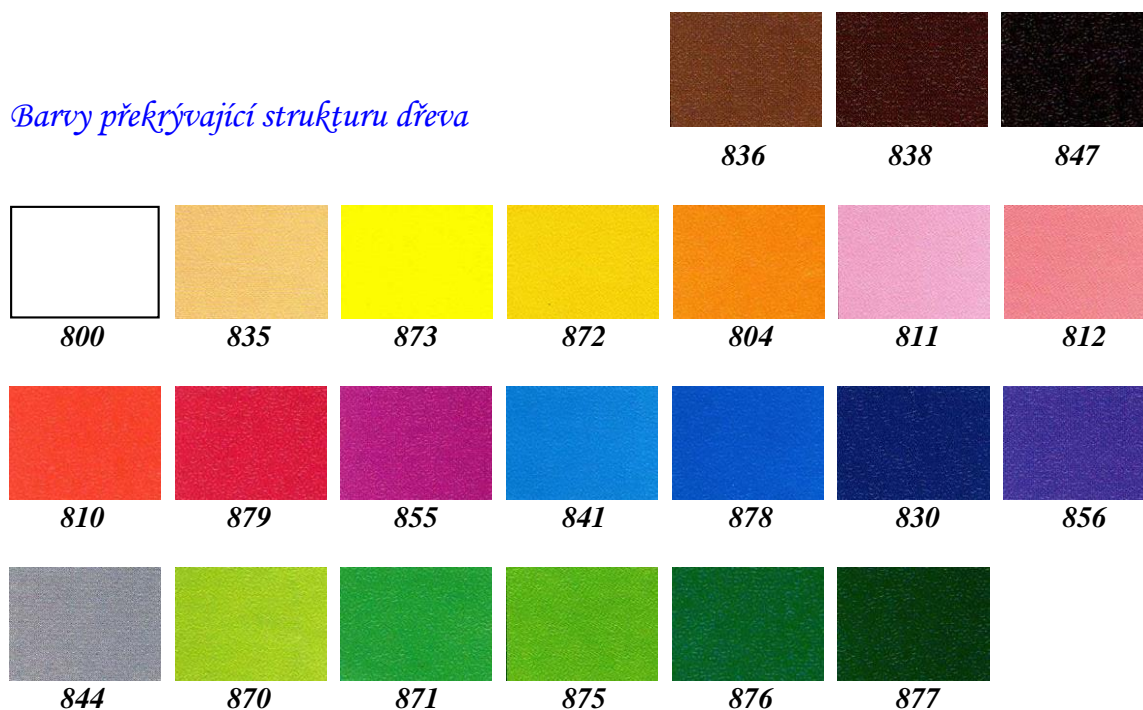

Vzorník barev dřevěných módních koráleků

Barvy překrývající strukturu dřeva

Barvy zvýrazňující strukturu dřeva

Přirodní barvy

DARLEY COMPANY s.r.o., Osadní 869/32, Praha 7 Holešovice, PSČ 170 00

telefon: +420 602 326 054, e-mail: info@drevenekoralky.cz

Dřevo je přírodní materiál, přijměte proto prosím jemné rozdíly v odstínech, které jsou způsobené různým zabarvením suroviny.