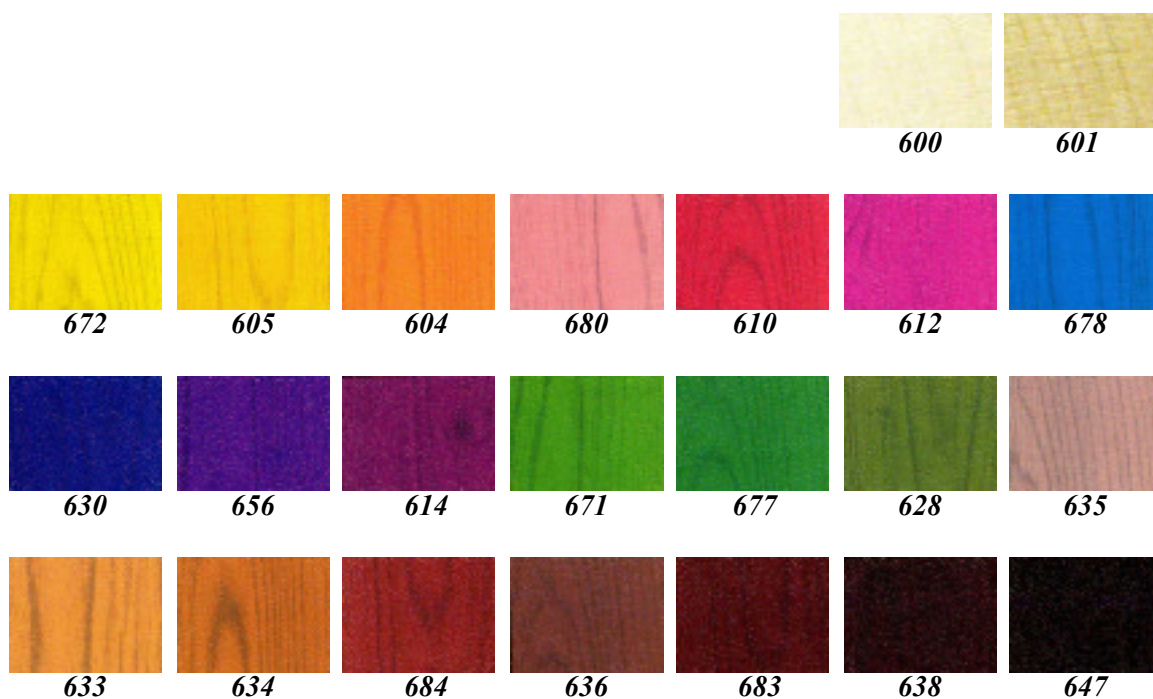

Vzorník barev dřevěných módních koráleků

Barvy překrývající strukturu dřeva

Barvy zvýrazňující strukturu dřeva

Přírodní barvy

Dřevo je přírodní materiál, přijměte proto prosím jemné rozdíly v odstínech, které jsou způsobené různým zbarvením suroviny.

Vzorník tvarů dřevěných módních korálek

Dřevo je přírodní materiál, přijměte proto prosím jemné rozdíly v odstínech, které jsou způsobené různým zabarvením suroviny.