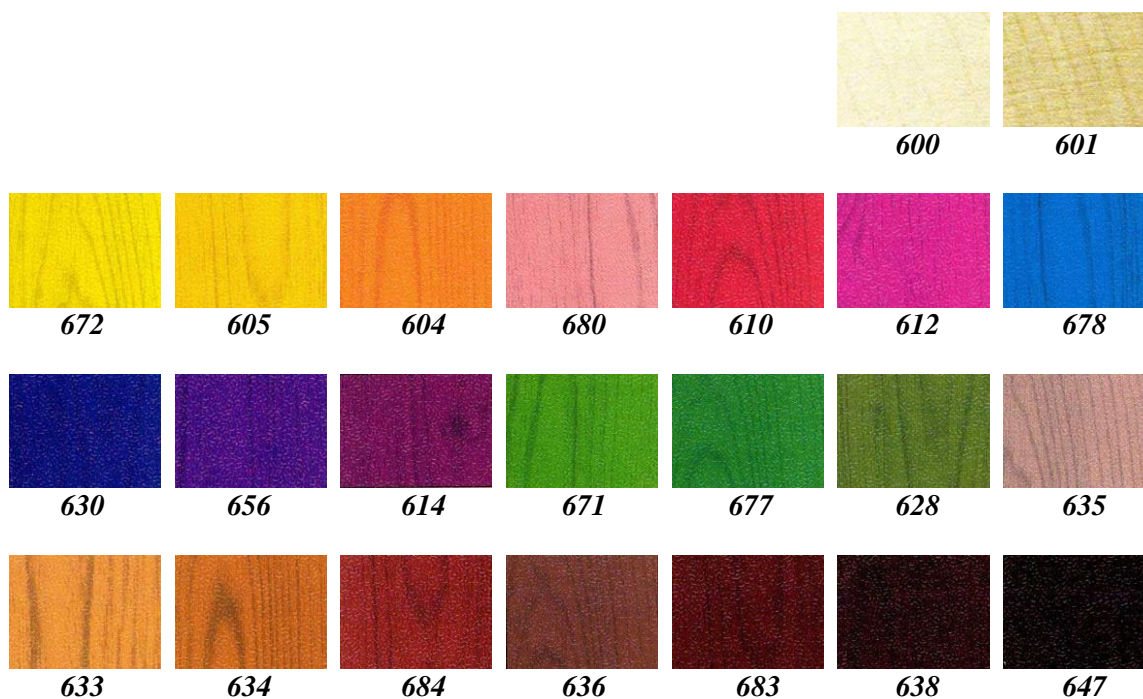

Vzorník barev dřevěných módních koráleků

Barvy překrývající strukturu dřeva

Barvy zvýrazňující strukturu dřeva

Přirodní barvy

DARLEY COMPANY s.r.o., Osadní 869/32, Praha 7 Holešovice, PSČ 170 00

telefon: +420 602 326 054, e-mail: info@drevenekoralky.cz

Dřevo je přírodní materiál, přijměte proto prosím jemné rozdíly v odstínech, které jsou způsobené různým zabarvením suroviny.